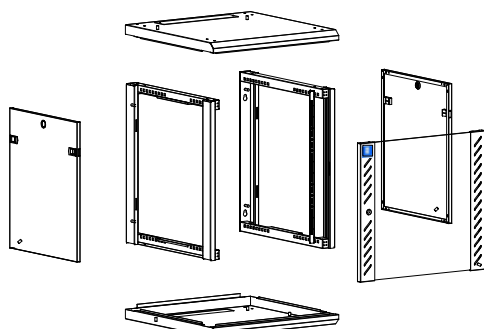

## COFFRETS 19" FLATBOX

LIVRÉ A PLAT

- Un conditionnement vertical, qui ne craint pas l'écrasement.
- Poignées de manutention sur l'emballage.
- Réduction et simplification des étapes de montage.
- Le coffret est réalisé avec uniquement 5 pièces différentes, sa conception "symétrique" assure la plus grande simplicité de montage.
- Assemblage avec une clé 6 pans fournie.
- Livré à plat pour un encombrement réduit lors du transport et du stockage.
- Profondeur 600 mm pour intégrer les nouvelles générations d'équipements.
- Facilité d'accès pour la mise en oeuvre du câblage grâce à la porte et aux flancs latéraux amovibles.

### CARACTÉRISTIQUES

- Type : Accès latéraux
- Ossature : Mécano vissée
- Montants 19" : Deux montants 19" réglables en profondeur (acier zingué)
- Porte avant : Réversible en verre securit avec profilés latéraux, ouverture à 180°, fermeture par serrure à clé
- Panneaux latéraux : Amovibles pour un câblage plus aisé (système à loquets)
- Entrées de câbles : Haut et bas
- Ventilation : Oues d'aération naturelle
- Largeur : 600 mm
- Profondeur : 500 ou 600 mm
- Couleur : RAL 7035
- Indice de protection : IP 20
- Charge admissible : 40 kg
- Livré en kit : Oui
- Kit de masse