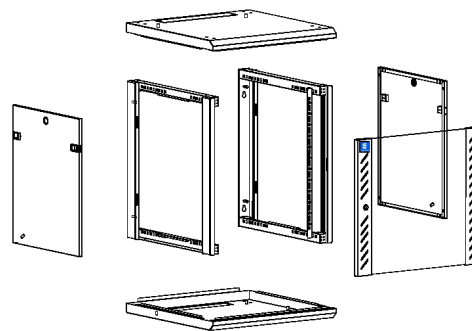

# COFFRETS 19" FLATBOX

*L'original !*

Nouveau !

- Un conditionnement vertical, qui ne craint pas l'écrasement.
- Poignées de manutention sur l'emballage.
- Réduction et simplification des étapes de montage,  
Le coffret est réalisé avec uniquement 5 pièces différentes,  
sa conception "symétrique" assure la plus grande simplicité de montage.
- Assemblage avec une clé 6 pans (fournis) !!!
- Profondeur 600 mm pour intégrer les nouvelles générations d'équipements.

### Il conserve ses atouts :

- Livré à plat pour un encombrement réduit lors du stockage et du transport.
- Facilité d'accès pour la mise en œuvre du câblage grâce à la porte et aux flancs latéraux amovibles.

### CARACTERISTIQUES

- Deux montants 19" réglables en profondeur (acier zingué)
- Porte avant réversible en verre securit, ouverture à 180°, fermeture par serrure à clé
- Entrées de câbles haut et bas
- Ouïes d'aérations naturelles
- Couleur : RAL 7035
- Protection : IP20
- Largeur : 600 mm
- Profondeur : 500 ou 600 mm
- Profondeur utile : 400 ou 500 mm
- Charge admissible : 40 kg
- Livré avec un gabarit de perçage, une notice de montage